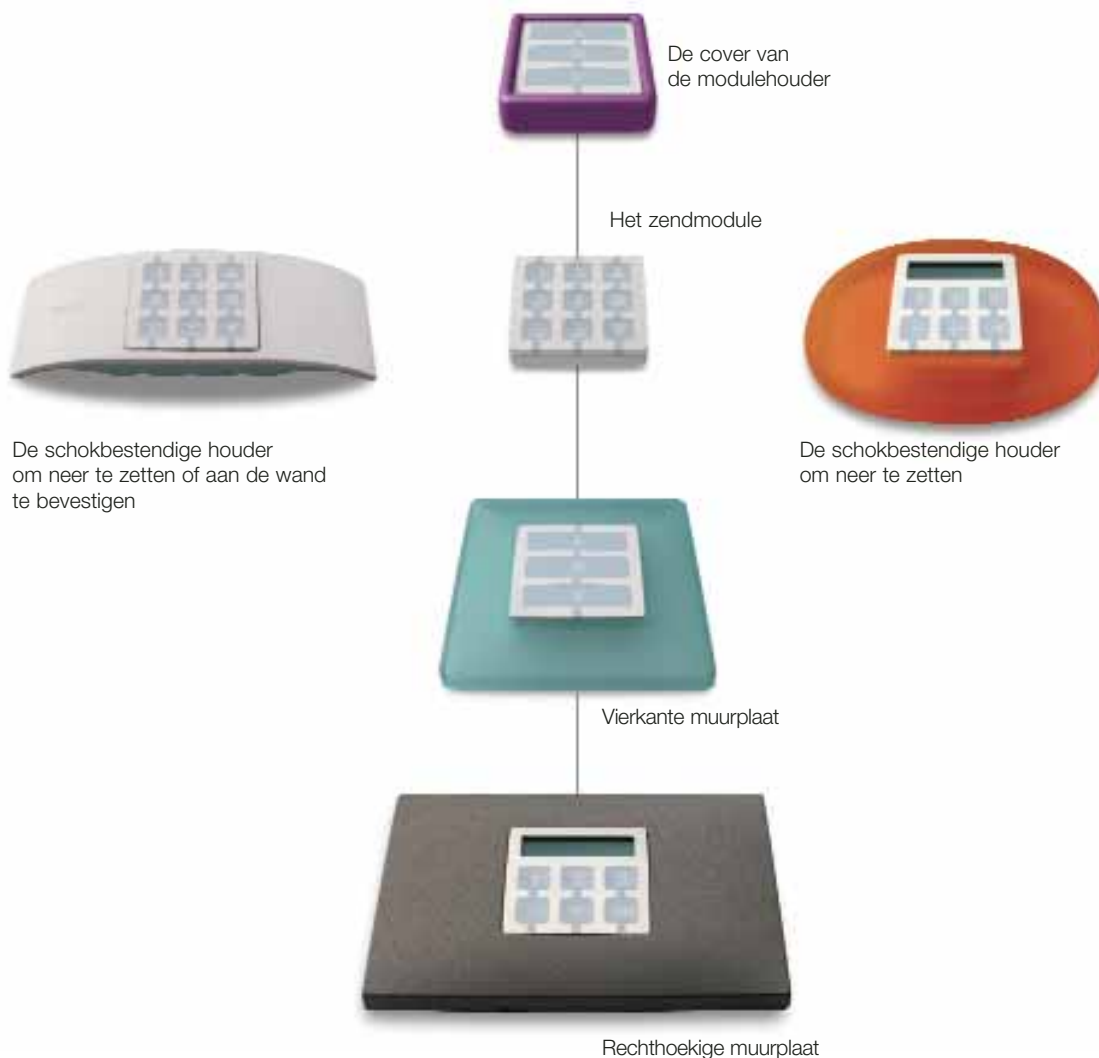

NiceWay Radiogestuurd bedieningssysteem

Om vanuit elk punt in huis het Nice-gamma automatiseringen voor zonwering, rolluiken, poorten en garagdeuren aan te sturen.

Modulair

Het systeem NiceWay is gebaseerd op een serie zendermodules die op vijf verschillende soorten steunen kunnen worden aangebracht; zo ontstaat een zeer compleet systeem voor maatwerk. De modules, leverbaar voor 1 tot 80 groepen of 240 kanalen, zijn zeer klein van afmeting en zeer handig in het gebruik.

Flexibel

Door te kiezen uit verschillende wanden tafelhouders is het mogelijk elke automatisering in het huis en de tuin aan te sturen, in perfecte harmonie met de Nice-systemen Ergo, Plano, FloR en VeryVR, (en Flo en Smilo met WM240C en WM080G) op 433,92MHz, waarmee NiceWay volledig compatibel is.

Aanpasbaar

De rubber bedieningstoetsen vormen een integrerend geheel met de behuizing van de bedieningsmodules, zodat de elektronica tegen vuil en vocht beschermd wordt. U kunt NiceWay overal in uw huis gebruiken, van in de garage tot de woonkamer, de keuken of de badkamer.

Professioneel

Om het systeem zo professioneel en praktisch mogelijk te gebruiken kan het met de handige palmtops van Nice geprogrammeerd worden.

Nice Design

Geraffineerde schokbestendige materialen, uiterste verzorgde afwerking, strak design: Het design Nice, alom in de wereld erkend en bekroond staat borg voor levensduur, comfort en doelmatigheid. Dankzij de vele verschillende kleurstellingen en afwerkingen is het mogelijk telkens weer de meest discrete of persoonlijke oplossing te kiezen.