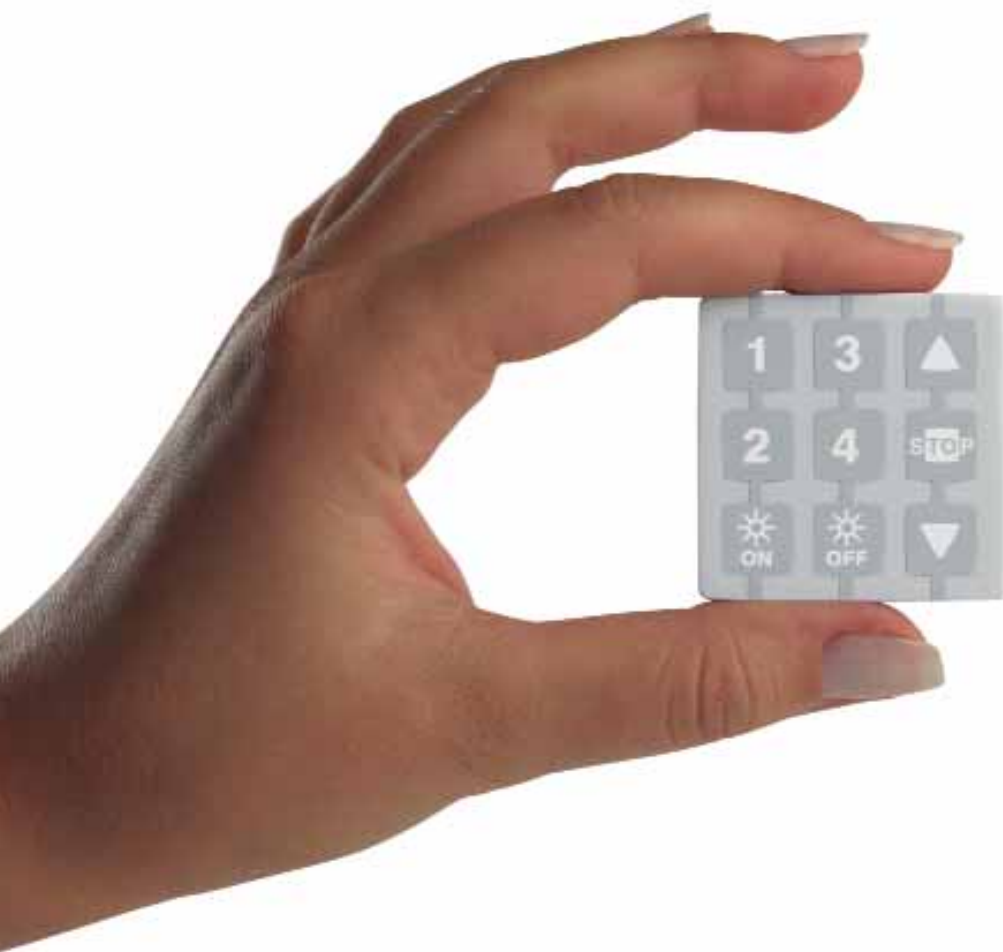

NiceWay

NiceWay Zendmodules

voor het aansturen
van maximaal 80 groepen
motoren of 240 kanalen.

Het hart van het systeem NiceWay

Het systeem NiceWay is gebaseerd op een serie zendermodules die op vijf verschillende soorten steunen kunnen worden aangebracht; zo ontstaat een zeer complee systeem voor maatwerk.

Hoogst modern en compatibel

Frequentie 433,92MHz, met 52bits codering Rolling Code (met meer dan 4,5 biljoen combinaties); zelflerend; Compatibel met de Nice-systemen Ergo, Plano, FloR en VeryVR, (Flo en Smilo alleen met WM240C en WM080G) op 433,92MHz. Bereik: 200m in het vrije veld, 35m binnenshuis
Grote autonomie (lithiumbatterij van 3V)

Alle oplossingen van NiceWay

Het 240-kanaals module met display voor het aansturen van maar liefst 80 groepen en 70 meervoudige groepen is ideaal voor het aansturen van complexe systemen. Alle zonwering, rolluiken, poorten, irrigatieen verlichtingsinstallaties van kantoren, residences en hotels in slechts 14gr en 16cm²!

De modules met 1, 3, 6 of 9 kanalen voor het aansturen van afzonderlijke motoren, groepen of meervoudige groepen. Elk leverbaar in verschillende uitvoeringen voor het gamma Nice Screen of Nice Gate, of mengvormen, ontworpen voor het aansturen van elk apart of in groepen:

- zonwering, rolluiken en rolpoorten;
- poorten, garagedeuren en industriële deuren en slagbomen
- Irrigatie- en verlichtingsinstallaties.

Technische gegevens

Stroomvoorziening (Vdc)	: 3V met 1 lithiumbatterij CR2032
Levensduur batterij	: > 2 jaar bij 10 overseiningen per dag
Frequentie	: 433,92MHz ± 100KHz
Uitgestraal vermogen	: geschat op circa 1mW
Beveiligingsklasse (IP)	: 40
Gemiddeld bereik	: 200m buitenshuis, 35m binnenshuis
Codering	: 52Bit rolling code
Bedrijfstemperatuur (°C Min.) Max)	: -20 ÷ +55
Afmetingen (mm)	: 41x41x10
Gewicht (gr)	: 14